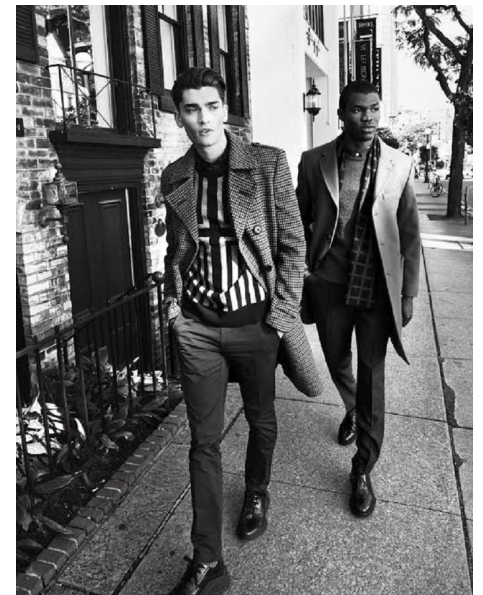

## ELOHO OROGUN

HEIGHT 188CM    WAIST 76CM    SUIT 101CM/50    SUIT LENGTH L  
SHOE 43.5 EU/9.5 UK    HAIR BLACK    EYES BROWN